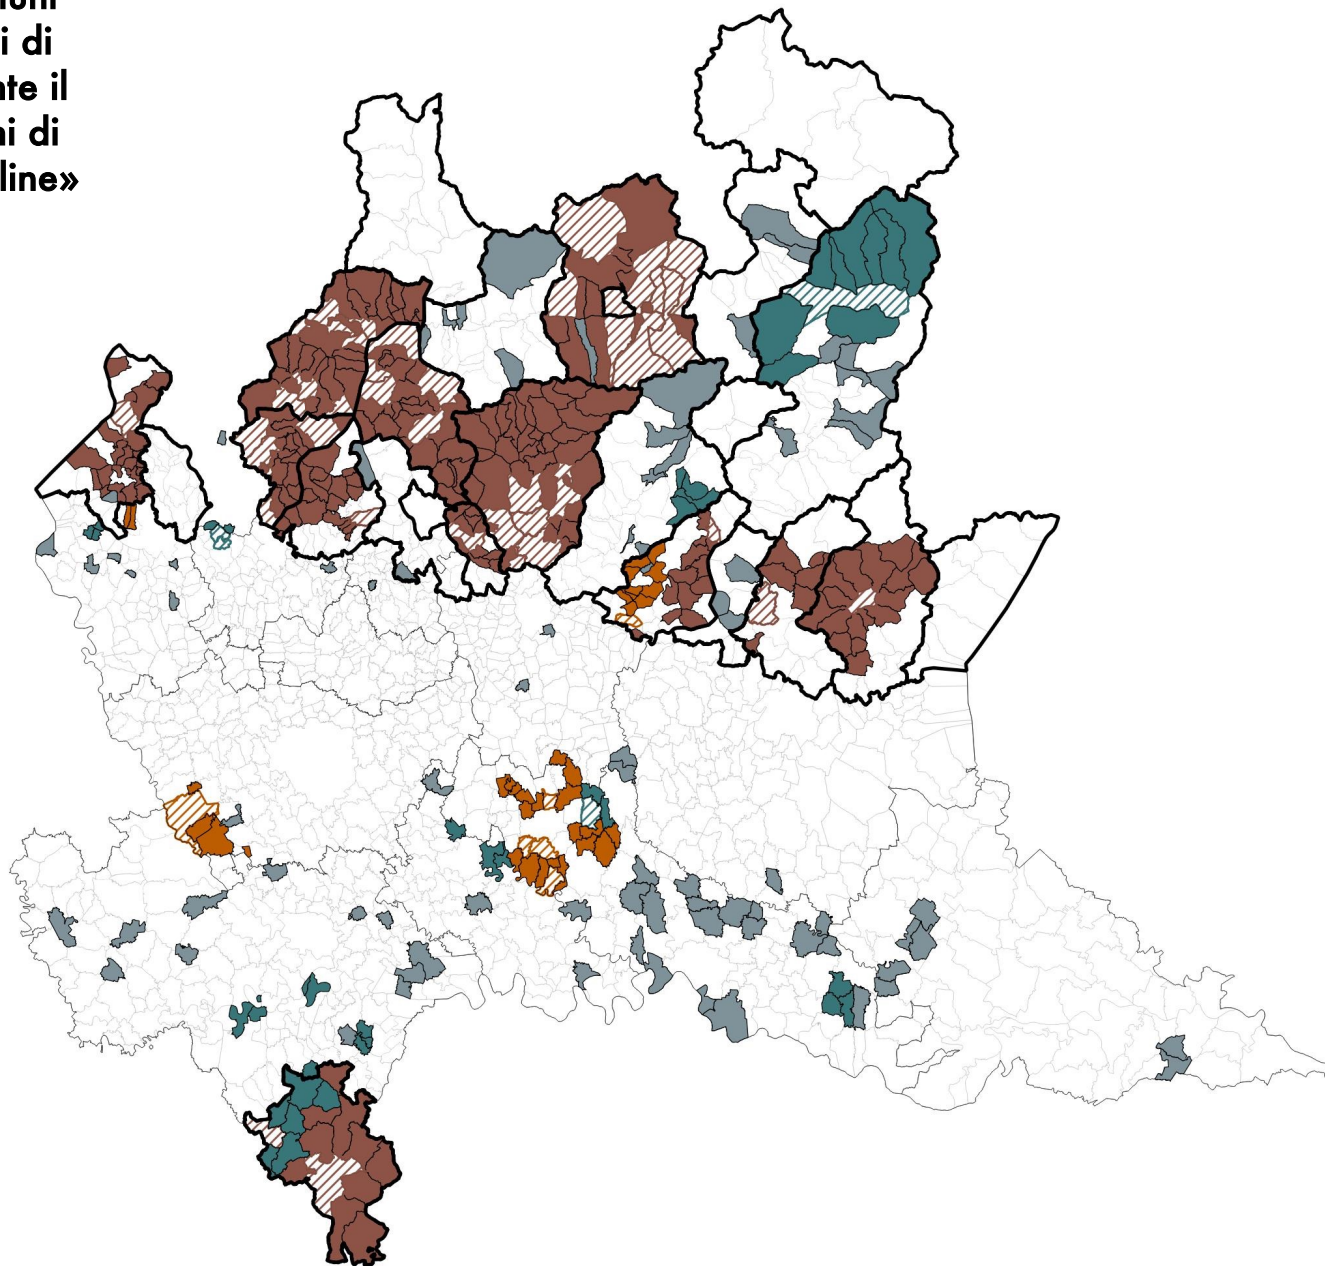

Bando per contributo ai piccoli comuni lombardi per l'inserimento dei piani di protezione civile aggiornati mediante il sistema informativo regionale «Piani di protezione civile online» - PPC Online» (artt.7 e 17, l.r. 27/2021)

€ 1.160.000,00

112 domande ammesse

4 domande non ammesse

83 presentate da Comuni singoli

13 presentate da Unioni di Comuni

4 presentate da Associazioni temporanee di comuni

12 presentate da Comunità montane

0 presentate da Enti Parco

LEGENDA

- Comuni singoli ammessi e finanziati
- Unioni di Comuni ammesse e finanziate
- Comuni delle Unioni di Comuni ammessi senza contributo
- Associazioni temporanee ammesse e finanziate
- Comuni delle Associazioni temporanee ammessi senza contributo
- Comuni di Comunità montane ammessi e finanziati
- Comuni delle Comunità montane ammessi senza contributo
- Confini Comunità montane
- Confini provinciali